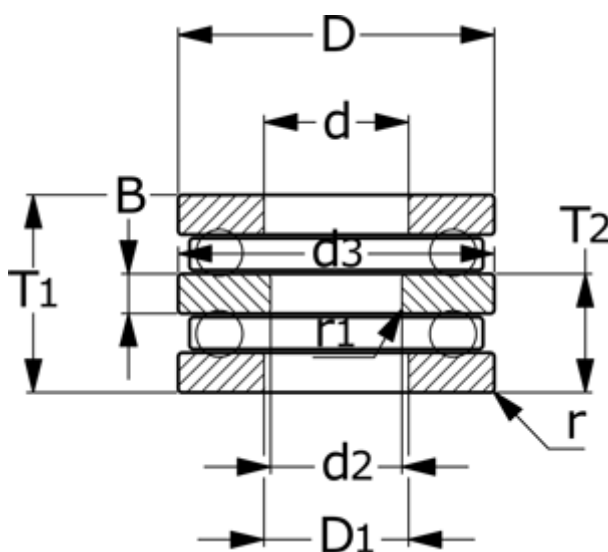

Varenummer: 572014009001

Beskrivelse: NSK Dobbeltrætnings trykleje 52232X
d=140 D=225 T=90

Mål

= Flere måldata: Hent PDF katalog under dokumenter

B = 20

d = 160

D = 225

D1 = 163

d2 = 140

d3 = 224.5

r = 1.5

R1 = 1.1

T1 = 90

T2 = 55